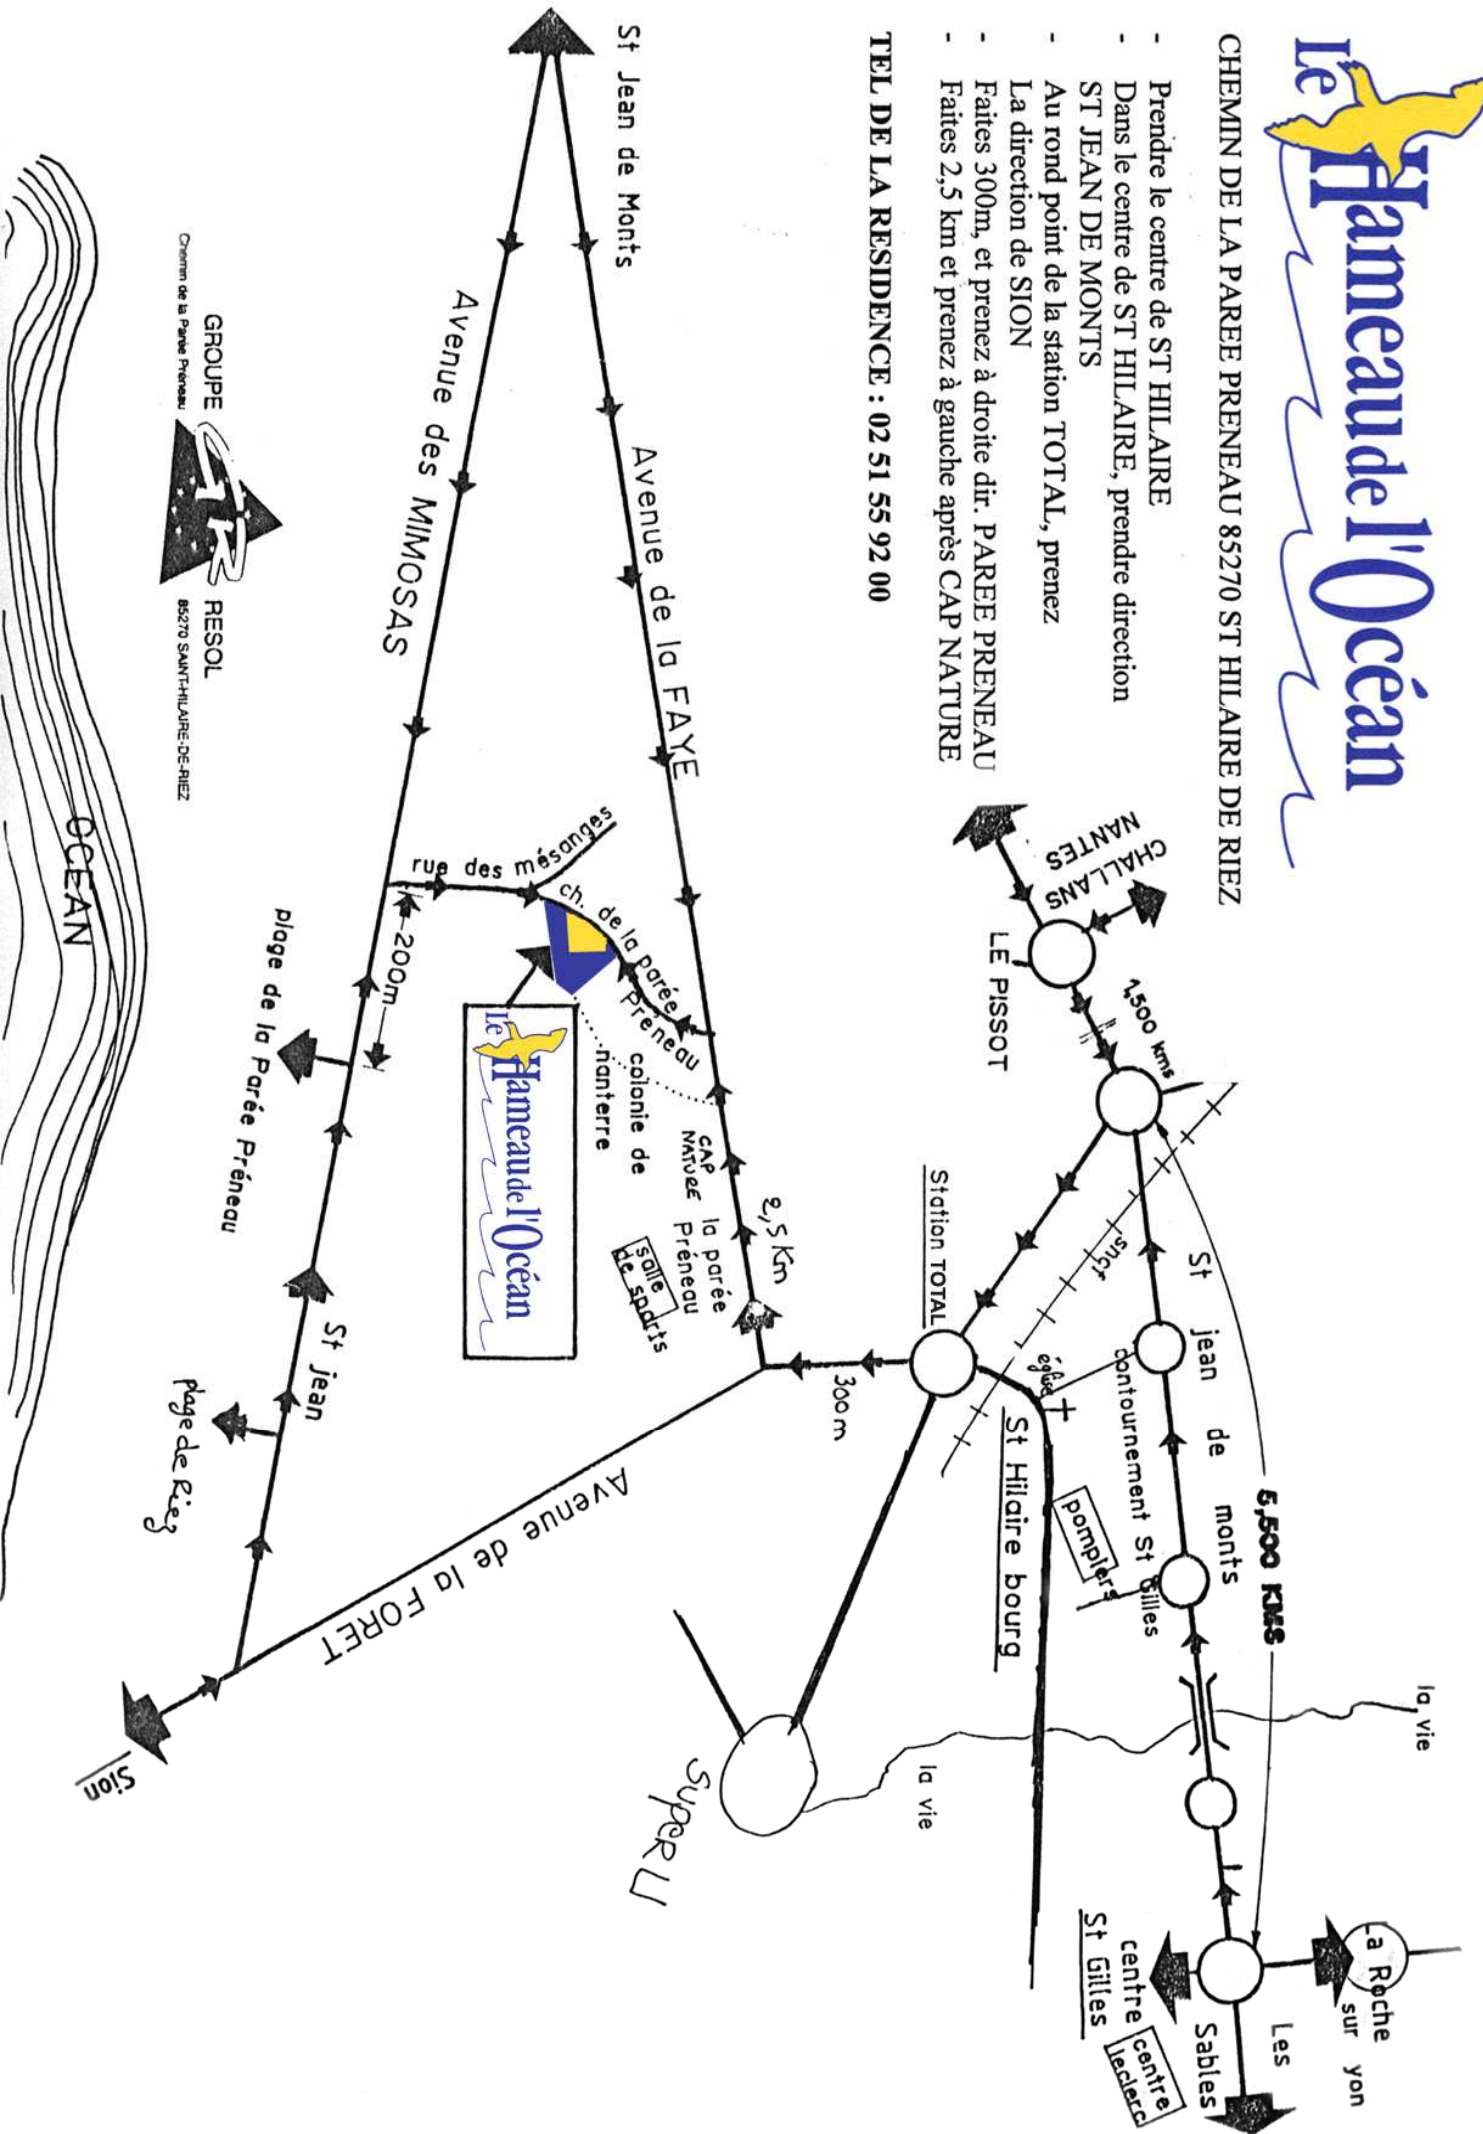

# Le Flammeau de l'Océan

CHEMIN DE LA PARÉE PRENEAU 85270 ST HILAIRE DE RIEZ

- Prendre le centre de ST HILAIRE
- Dans le centre de ST HILAIRE, prendre direction ST JEAN DE MONTS
- Au rond point de la station TOTAL, prenez La direction de SION
- Faites 300m, et prenez à droite dir. PARÉE PRENEAU
- Faites 2,5 km et prenez à gauche après CAP NATURE

TEL DE LA RESIDENCE : 02 51 55 92 00

GROUPE  
RESOL  
85270 SAINT-HILAIRE-DE-RIEZ  
Chemin de la Parée Preneau